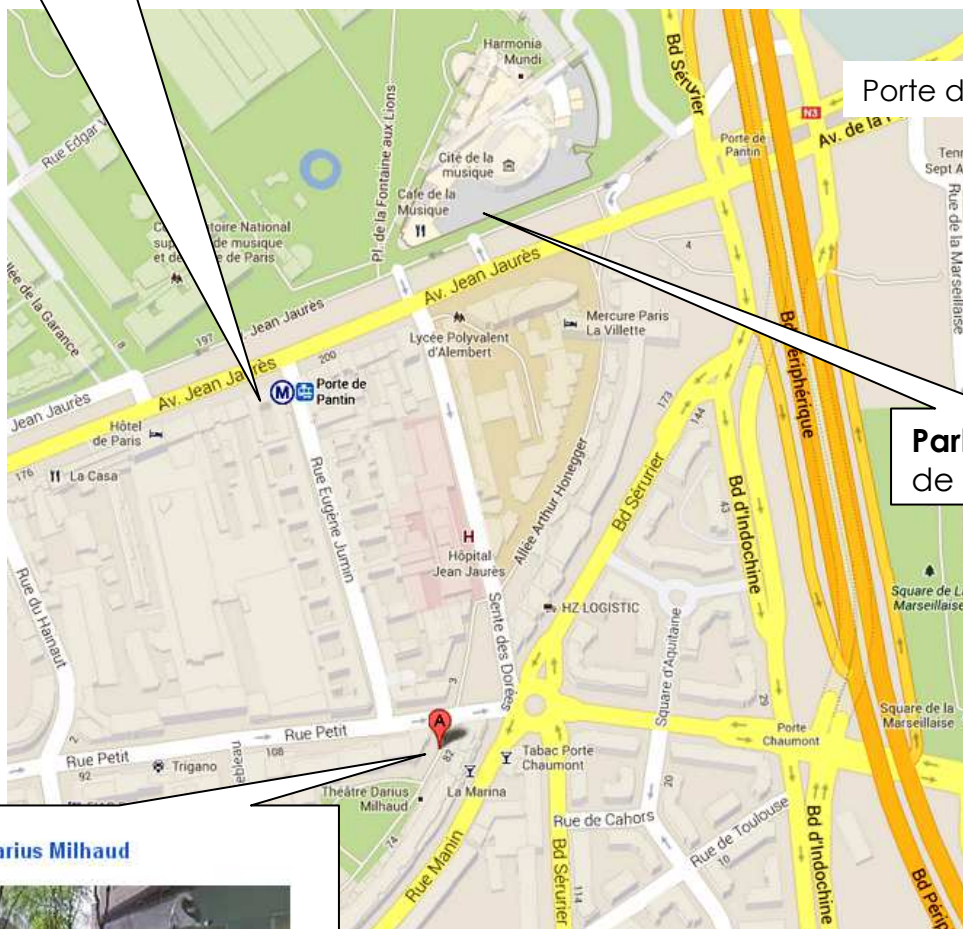

Atelier : Se séparer d'un manipulateur Comment protéger l'enfant

Samedi 22 juin – 14h à 18h

Accueil à partir de 13h30

L'atelier se tiendra au **83 allée Darius Milhaud – 75019 Paris**, face au théâtre Darius Milhaud

Allée piétonne proche du carrefour : rue Petit – Boulevard Sérurier – Rue Manin -

Métro : Porte de Pantin ligne 5

Parking (à 250 m) : Cité de la musique et Grande Halle de la Villette
211 avenue Jean Jaurès – 75019

Métro – Porte de Pantin

Porte de Pantin

Parking – Cité de la musique

83 Allée Darius Milhaud
75019 Paris